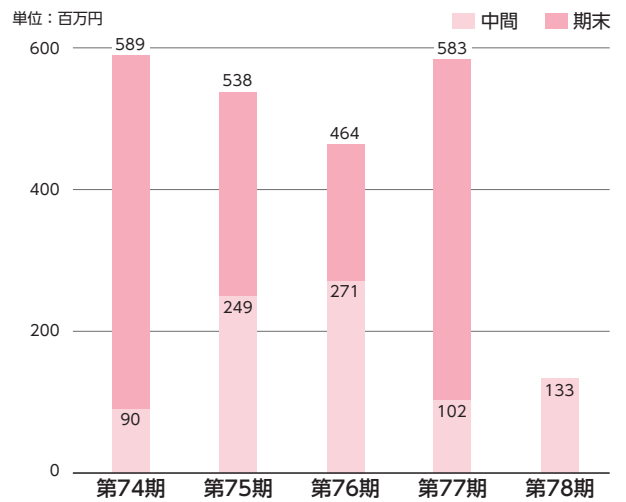

ギフトにおすすめのジュエリーはもちろん、普段使いしやすいアクセサリから、特別な日のジュエリーまで豊富なアイテムを揃えています。

他にも、お手持ちのジュエリーのリフォームやお手入れも店頭にて承っております。

財務ハイライト (2021年9月30日現在)

売上高

営業利益

経常利益

純利益

総資産

純資産

店舗一覧 (2021年9月30日現在)

〈ベリテ〉

【東北】

●宮城	
仙台長町ザ・モール店	022-304-1712
仙台泉アリオ店	022-773-8166
●福島	
郡山ザ・モール店	024-991-1511

【関東】

●茨城	
アトレ取手店	0297-73-0151
土浦ピアタウン店	029-826-0277
●栃木	
宇都宮ベルモール店	028-613-0336
●千葉	
千葉C-one店	043-307-4526
ちはら台ユニモ店	0436-63-7043
八千代台ユアエルム店	047-480-1234
茂原アルカード店	0475-25-8028
成田ユアエルム店	0476-26-1877
四街道イトーヨーカドー店	043-488-6381
テラスモール松戸店	047-703-8630
シャポー市川店	047-326-6497
イオンスタイル新浦安店	047-321-4209