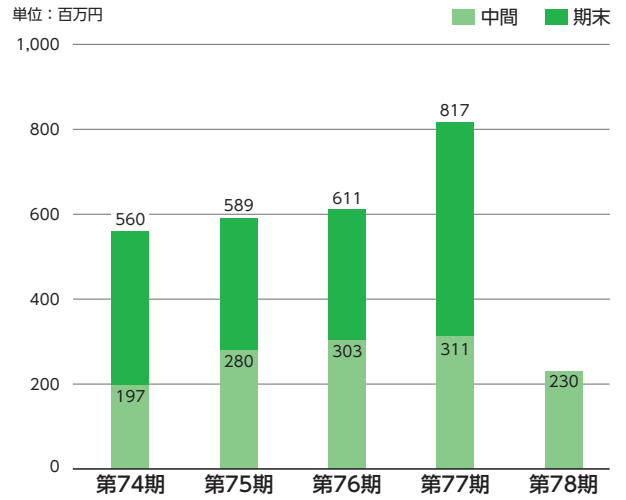

ギフトにおすすめのジュエリーはもちろん、普段使いしやすいアクセサリから、特別な日のジュエリーまで豊富なアイテムを揃えています。

他にも、お手持ちのジュエリーのリフォームやお手入れも店頭にて承っております。

財務ハイライト (2021年9月30日現在)

売上高

営業利益

経常利益

純利益

総資産