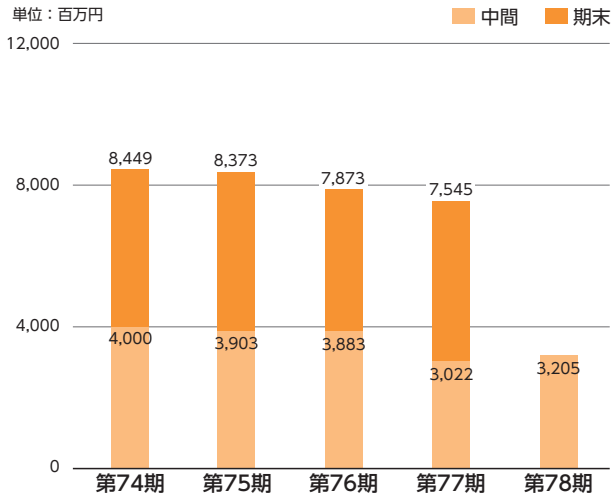

またベリテは、おかげさまで2021年9月に上場30周年を迎えました。上場30周年を記念し、長きにわたる厚いご支援への感謝の気持ちを込めて、ジュエリーチェーンのパイオニア、ベリテだからこそ実現可能な60回・48回・36回無金利対応の特別記念商品を販売しております。“希望の光”をイメージしたベリテのアイコンックジュエリーやダイヤモンドの中で最上等級のカラーである「Dカラーダイヤモンド」を使用し、“星の輝き”からインスパイアされたジュエリーが登場。美しさを求めて輝き続ける女性にご紹介いたします。

2021年NEW OPEN店舗

(ベリテ千里丘イズミヤ店)

2021年7月16日(金)より、 ベリテ千里丘イズミヤ店がOPEN！

7月16日(金)よりイズミヤ千里丘(大阪府吹田市山田南)1階にて、ベリテ千里丘イズミヤ店が新規オープンいたしました。

2021年9月1日(水)より、 ヴェリシアMEGAドン・キホーテUNY市原店が新規OPEN！

9月1日(水)よりMEGAドン・キホーテUNY市原店(千葉県市原市青柳北)2階にて、ヴェリシアMEGAドン・キホーテUNY市原店が新規オープンいたしました。

ギフトにおすすめのジュエリーはもちろん、普段使いしやすいアクセサリから、特別な日のジュエリーまで豊富なアイテムを揃えています。

他にも、お手持ちのジュエリーのリフォームやお手入れも店頭にて承っております。

財務ハイライト (2021年9月30日現在)

売上高

営業利益

経常利益

純利益

総資産