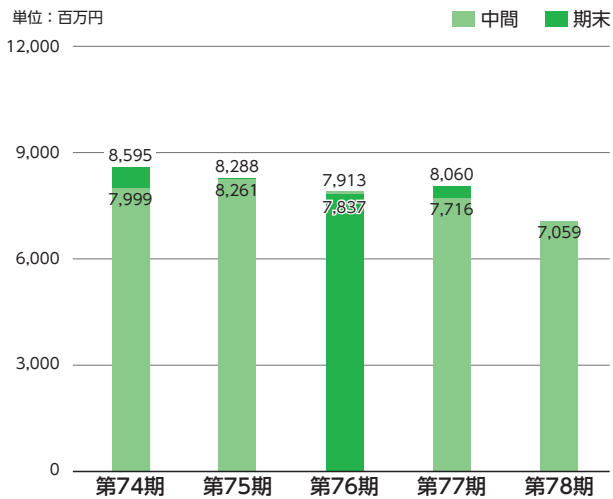

ギフトにおすすめのジュエリーはもちろん、普段使いしやすいアクセサリから、特別な日のジュエリーまで豊富なアイテムを揃えています。

他にも、お手持ちのジュエリーのリフォームやお手入れも店頭にて承っております。

財務ハイライト (2021年9月30日現在)

売上高

営業利益

経常利益

純利益

総資産