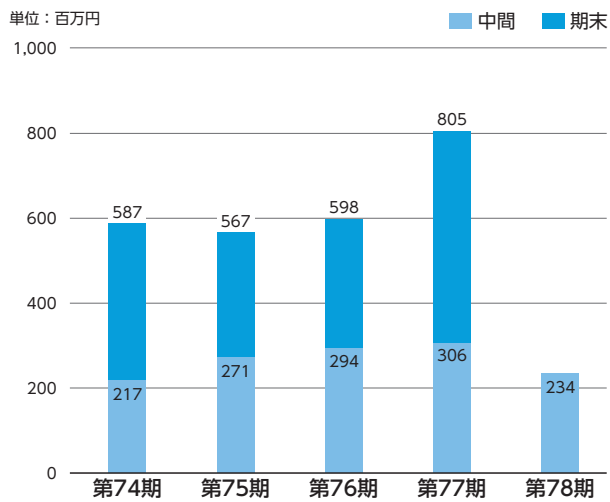

2021年NEW OPEN店舗

(ベリテ千里丘イズミヤ店)

2021年7月16日(金)より、 ベリテ千里丘イズミヤ店がOPEN！

7月16日(金)よりイズミヤ千里丘(大阪府吹田市山田南)1階にて、ベリテ千里丘イズミヤ店が新規オープンいたしました。

2021年9月1日(水)より、 ヴェリシアMEGAドン・キホーテUNY市原店が新規OPEN！

9月1日(水)よりMEGAドン・キホーテUNY市原店(千葉県市原市青柳北)2階にて、ヴェリシアMEGAドン・キホーテUNY市原店が新規オープンいたしました。

ギフトにおすすめのジュエリーはもちろん、普段使いしやすいアクセサリから、特別な日のジュエリーまで豊富なアイテムを揃えています。

他にも、お手持ちのジュエリーのリフォームやお手入れも店頭にて承っております。

財務ハイライト (2021年9月30日現在)

売上高

営業利益

経常利益

純利益

総資産

純資産

店舗一覧 (2021年9月30日現在)

〈ベリテ〉

【東北】

●宮城	
仙台長町ザ・モール店	022-304-1712
仙台泉アリオ店	022-773-8166
●福島	
郡山ザ・モール店	024-991-1511

【関東】

●茨城	
アトレ取手店	0297-73-0151
土浦ピアタウン店	029-826-0277
●栃木	
宇都宮ベルモール店	028-613-0336
●千葉	
千葉C-one店	043-307-4526
ちはら台ユニモ店	0436-63-7043
八千代台ユアエルム店	047-480-1234
茂原アルカード店	0475-25-8028
成田ユアエルム店	0476-26-1877
四街道イトーヨーカドー店	043-488-6381
テラスモール松戸店	047-703-8630
シャポー市川店	047-326-6497
イオンスタイル新浦安店	047-321-4209