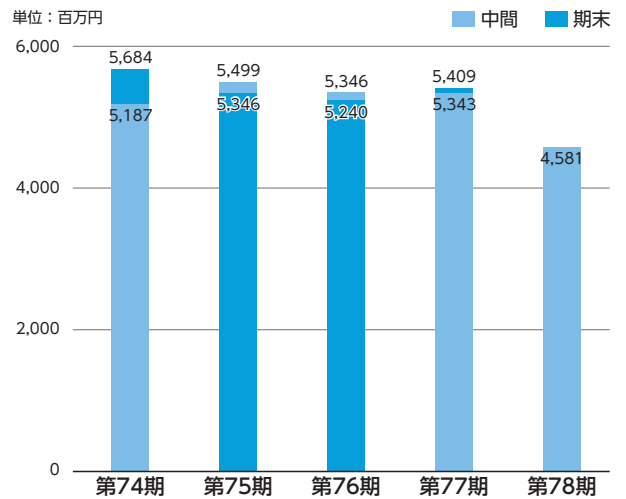

財務ハイライト (2021年9月30日現在)

売上高

営業利益

経常利益

純利益

総資産

純資産